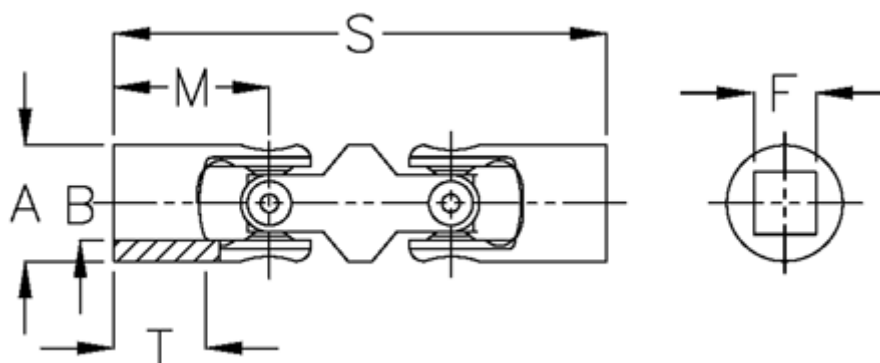

Varenummer: 07650304
Beskrivelse: Dobbelt krydsled med nåleleje
0.650.304

Mål

| | |
|------------|-------|
| A | = 50 |
| F | = 25 |
| M | = 66 |
| MD max. Nm | = 120 |
| s | = 188 |
| T | = 40 |